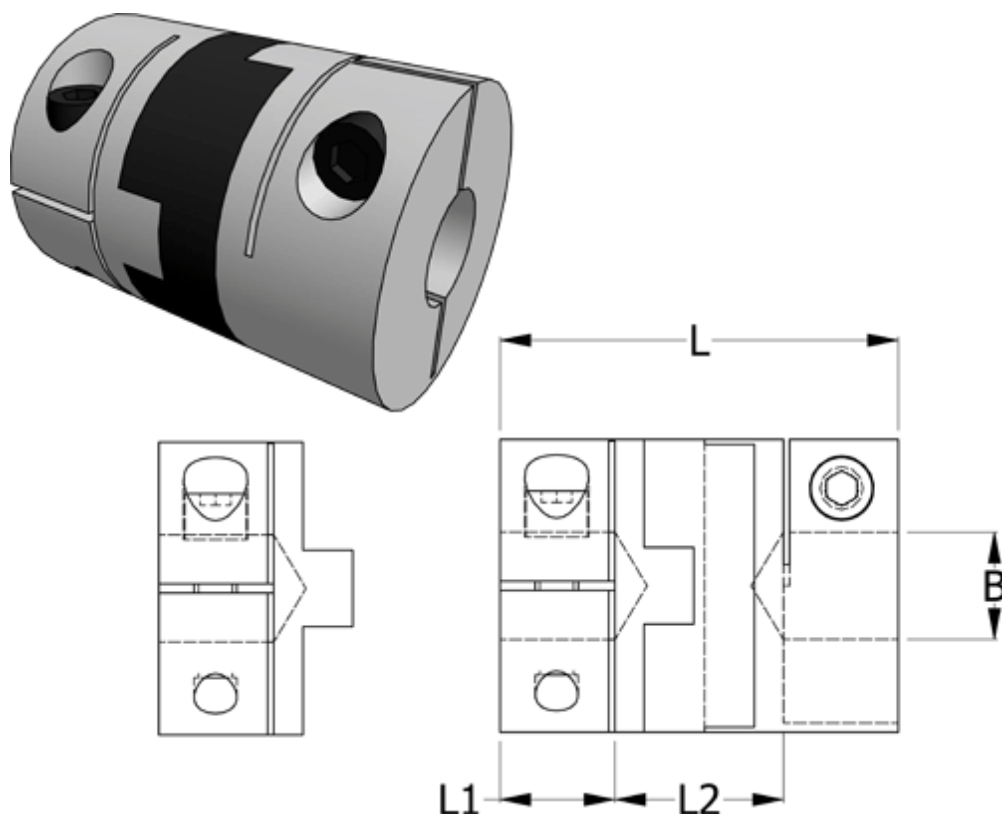

Varenummer: 33212344148
Beskrivelse: Oldham koblingsnav 234.41.48 ALU
med klemnav, boring 20 mm

Mål

B1 = 20
D = 41.3
L = 50.8
L1 = 16.7
L2 = 17.4

Moment (Nm) = 17

Note: = Overnævnte varenr. er kun for et koblingsnav. Der går 2 koblingsnav og 1 element til 1 komplet kobling

Skrue = M4